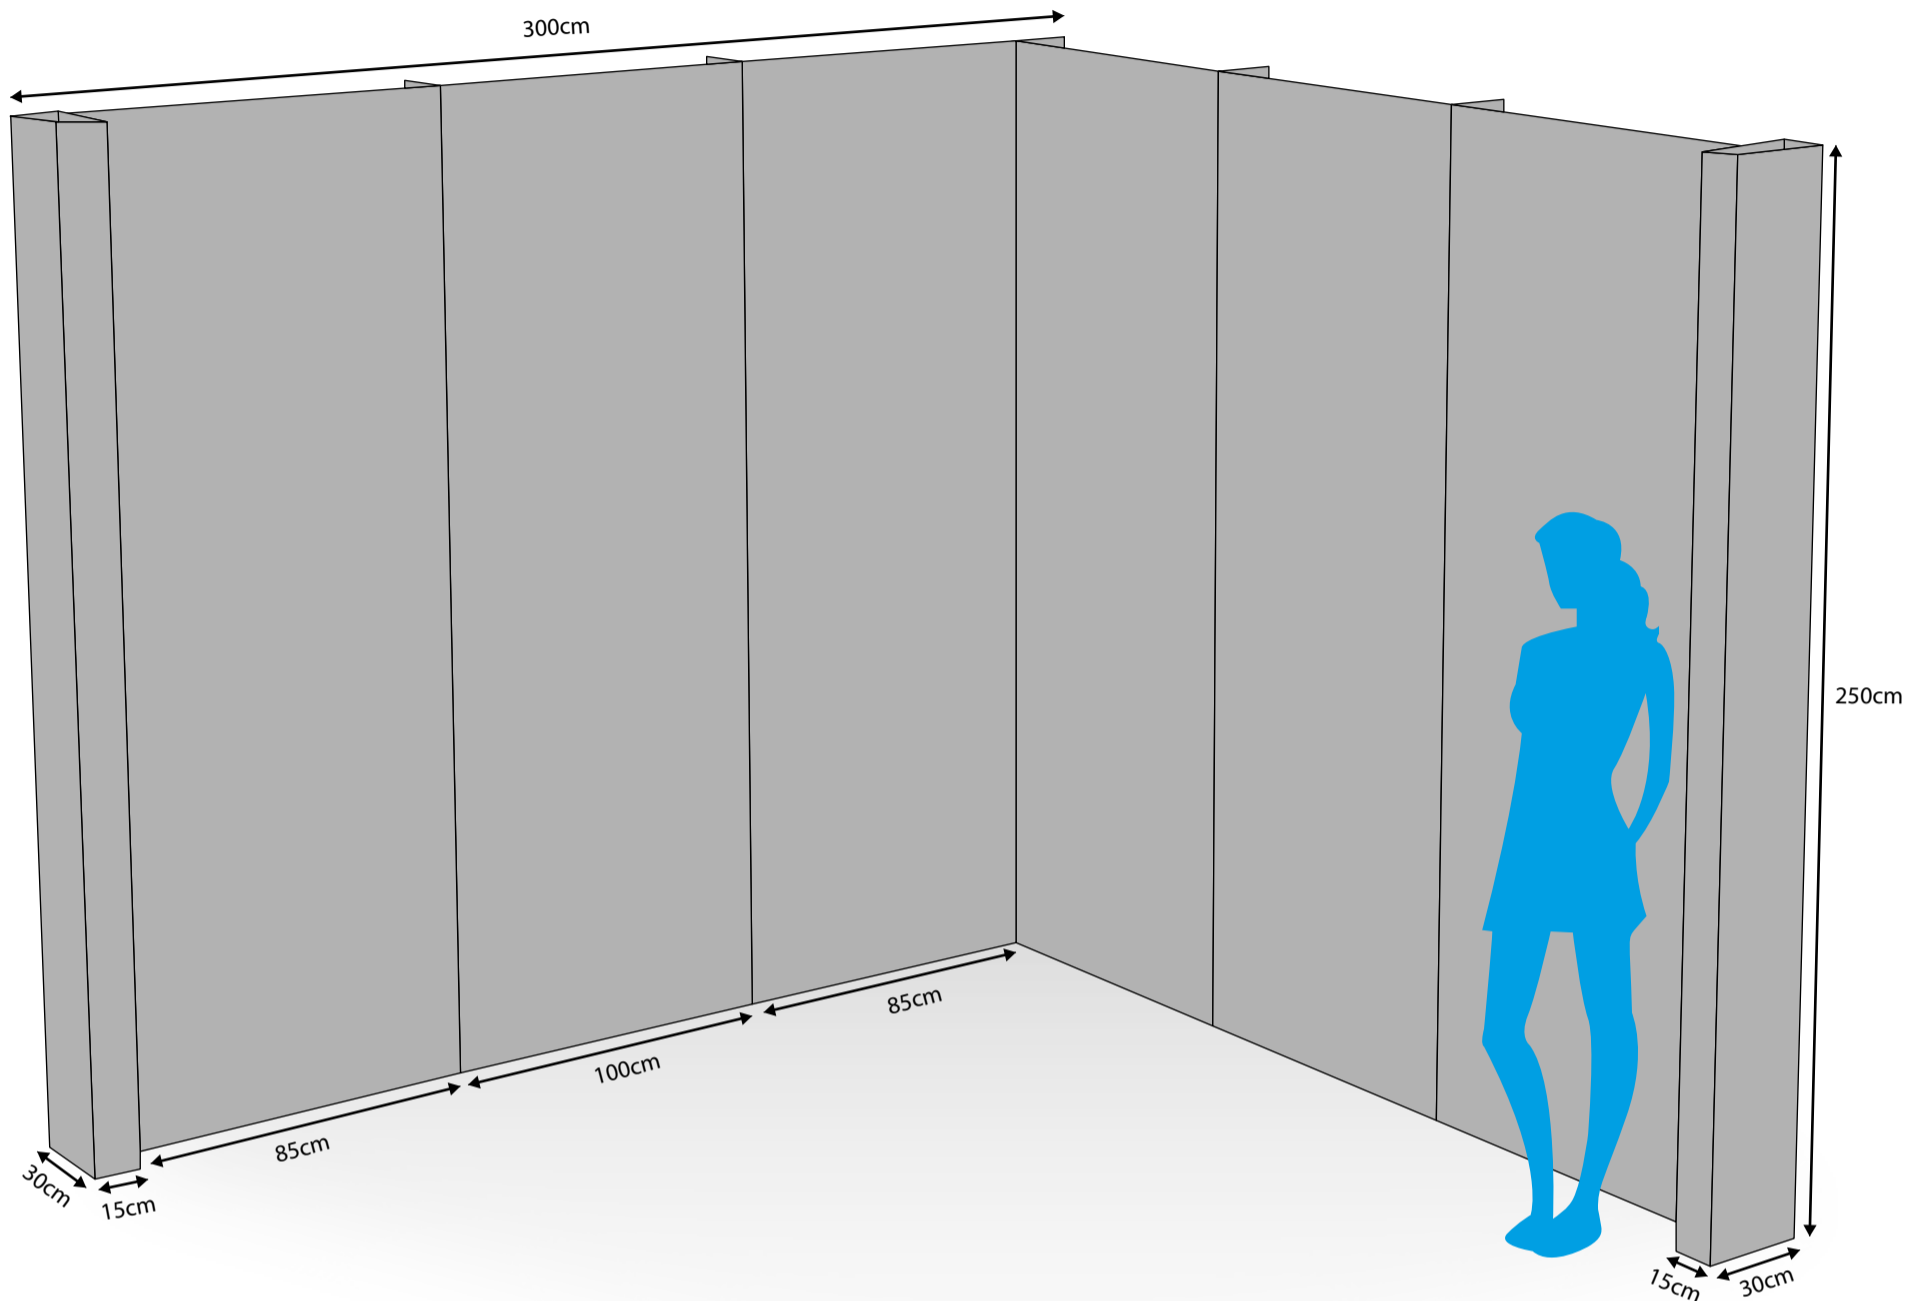

EcoStand Basic

Koppeling Achterkant

NEW *ECOSTAND BASIC

De modulaire EcoStand Basic bestaat uit rechtop staande 16mm dik Honey-Comb karton panelen, met 15cm omgevouwen zijkanen.

Door middel van koppelingstukken, zijn meer modules mogelijk aan elkaar te bevestigen.

Volledig gepersonaliseerde met UV full colour print. Ook verkrijgbaar in brandvertragende B1 uitvoering. Dit is een doe-het-zelf pakket.

Een echte eye-catcher.

Grafische opmaak is hier voor een uitdaging. Stramielen worden op aanvraag geleverd. De gehele display en accessoires zijn te personaliseren naar uw wens.

*De getoonde display's zijn voorbeelden