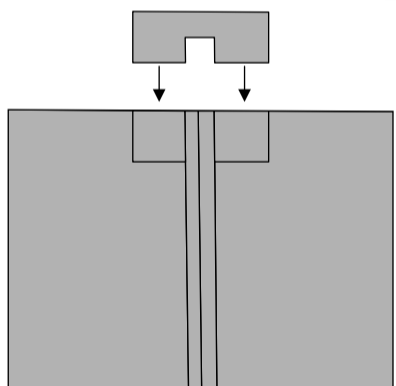

EcoStand Basic

Koppeling Achterkant

NEW *ECOSTAND BASIC

De modulaire EcoStand Basic bestaat uit rechtop staande 16mm dik Honey-Comb karton panelen, met 15cm omgevouwen zijkanen.

Door middel van koppelingstukken, zijn meer modules mogelijk aan elkaar te bevestigen.